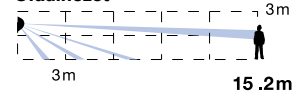

Normál lencse
Oldalnézet