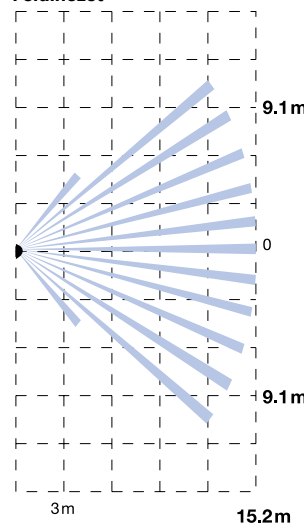

KARAKTERISZTIKA

Normál- és kisállat védett lencse
Felülnézet