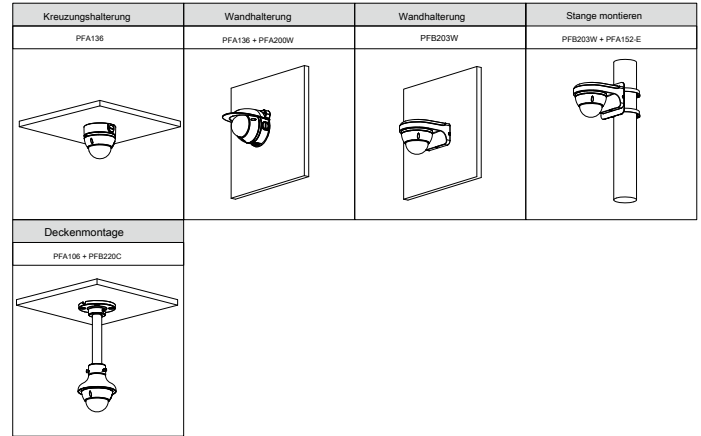

Gehäuse	Metall
Maße	81 mm x ~ 109,9 mm (3,19 "x ~ 4,33")
Nettogewicht	0,350 kg (0,77 lb)
Bruttogewicht	0,491 kg (1,08 lb)

Bestellinformationen

Art	Artikelnummer	Beschreibung
4MP Kamera	DH-IPC-HDBW2431EP-S-S2	4MP IR Mini Dome Netzwerkkamera, PAL
	DH-IPC-HDBW2431DE-S-S2	4MP IR Mini Dome Netzwerkkamera, NTSC
Zubehör (optional)	PFA136	Anschlussdose
	PFA200W	Regenschirm
	PFB203W	Wandhalterung
	PFA152-E	Stange montieren
	PFA106	Adapter montieren
	PFB220C	Ceiling Mount
	PFM321D	DC12V1A Netzteil
	LR1002-1ET / 1EC	Single-Port-Long-Reach-Ethernet über Koax-Extender
	PFM900-E	Integrierter Mount Tester
	PFM114	DC SD-Karte

PFM321D DC12V1A Stromversorgung Adapter

LR1002-1ET / 1EC Single-Port-Ethernet mit großer Reichweite Koax Extender

Integrierte Halterung PFM900-E Prüfer

PFM114 TLC SD-Karte

Abmessungen (mm [Zoll])

Zubehör

Optional: