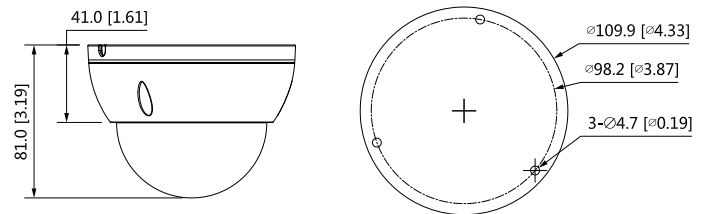

Abmessungen (mm [Zoll])

Zubehör

Optional: