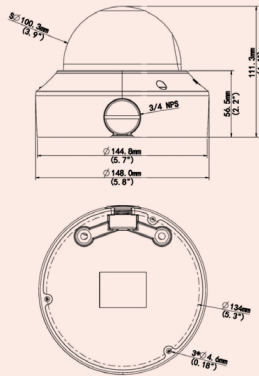

Termékjellemzők

Képezékelő	1/3", 4.0 megapixel, progresszív scan CMOS
Záridő	Auto/Kézi, 1/6~1/100000 s
Objektív	2.8~12 mm@F1.6; Látószög (H): 91° (széles) ~ 27° (tele)
Zoom/Fókuszálás	Motorizált
Min. megvilágítás	Színes: 0.01 Lux (F1.6, AGC ON), 0 Lux bekapcsolt infrával
Nappali/Éjjeli mód	Valós (ICR), állítható váltási paraméterek
IR hatótáv	30 m IR hatótáv, Smart IR
Jel/Zaj viszony	>52 dB
WDR	D-WDR
Max. felbontás	1920 x 1080 @30 fps
Videómörítés	H.265 + Smart Encode, H.264 (Baseline profile, Main Profile, High Profile), MJPEG
Képfriásítás	4MP (2592x1520): Max. 20 fps; 4MP (2560x1440): Max. 25 fps; 3MP (2048x1520): Max. 30 fps; 1080P (1920x1080): Max. 25 fps
ROI	Legfeljebb 2 terület
Videó adatfolyam	Három külön adatfolyam
OSD	Legfeljebb 4 db OSD
Privát zóna	Legfeljebb 8 terület
BLC/HLC	Támogatott / Támogatott
Digitális képzajszűrés	2D/3D-DNR
Mozgásérzékelés	Támogatott (22x18 rács / 4 terület)
SD kártya támogatás	Micro SD, max. 128 GB, ANR funkcióval (Automatikus hálózati visszaállítás)
Támogatott hálózati protokollok	IPv4, IGMP, ICMP, ARP, TCP, UDP, DHCP, RTP, RTSP, RTCP, DNS, DDNS, NTP, FTP, UPnP, HTTP, HTTPS, SMTP, SSL, Telnet (alapértelmezetten kikapcsolva)
Rendszerintegrációs lehetőségek	ONVIF(Profile S, Profile G), API
Hálózati csatló	1 db RJ45 10M/100M Base-TX Ethernet
Reszet	1 Reszet gomb
Táplálás	12 V DC $\pm 25\%$ vagy PoE (IEEE802.3 af), Fogyasztás: Max. 6 W
Méretek (Ø x H), Tömeg	Ø148 x 111.3 mm, 0.92 kg
Üzemi környezet	$-40^{\circ}\text{C} \sim +60^{\circ}\text{C}$, Páratartalom $\leq 95\%$ RH(nem lecsapódó)
Vandálbiztos minősítés	IK10
Környezeti behatások elleni védelem	IP67