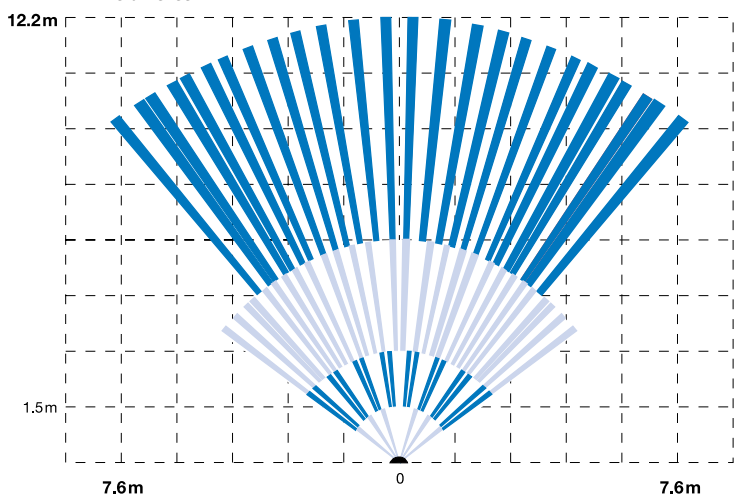

### KARAKTERISZTIKA

Többszintű Kettős PIR lencse  
Felülnézet

(Az érthetőség miatt a keresztezett sugarak nem láthatók)

Oldalnézet

### TÍPUS MEGNEVEZÉSE

**BV601** NC kimenet, szabotázsvédelem

A Bravo6 kettős PIR a Nagy Felbontású Digitális feldolgozást használja, valamint többszintű, függőlegesen egymásba lapolt sugarakat alkalmaz, mely kiváló érzékelést biztosít a behatolókkal szemben, míg 35 kg-nál kisebb állatokkal szemben érzéketlen.