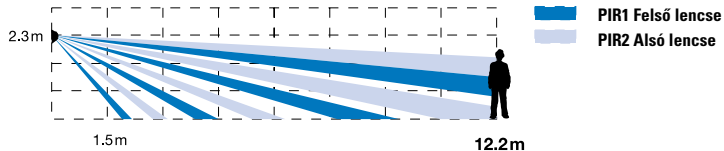

## Bravo® 601

DUAL PIR mozgásérzékelő kisállat védelemmel

A Bravo6 kettős PIR nem csak egy kisállat védett eszköz a DSC-től, hanem egy érzékelő, amely kiváló stabilitást nyújt durva környezetben is. A kettőzött érzékelő lencse és a digitális jelfeldolgozás pontos jelzést tesz lehetővé zavaró körülmények (mint pl. kisállatok) között.

### KARAKTERISZTIKA

Többszintű Kettős PIR lencse  
Felülnézet

(Az érthetőség miatt a keresztezett sugarak nem láthatók)

Oldalnézet

### TÍPUS MEGNEVEZÉSE

**BV601** NC kimenet, szabotázsvédelem

A Bravo6 kettős PIR a Nagy Felbontású Digitális feldolgozást használja, valamint többszintű, függőlegesen egymásba lapolt sugarakat alkalmaz, mely kiváló érzékelést biztosít a behatolókkal szemben, míg 35 kg-nál kisebb állatokkal szemben érzéketlen.