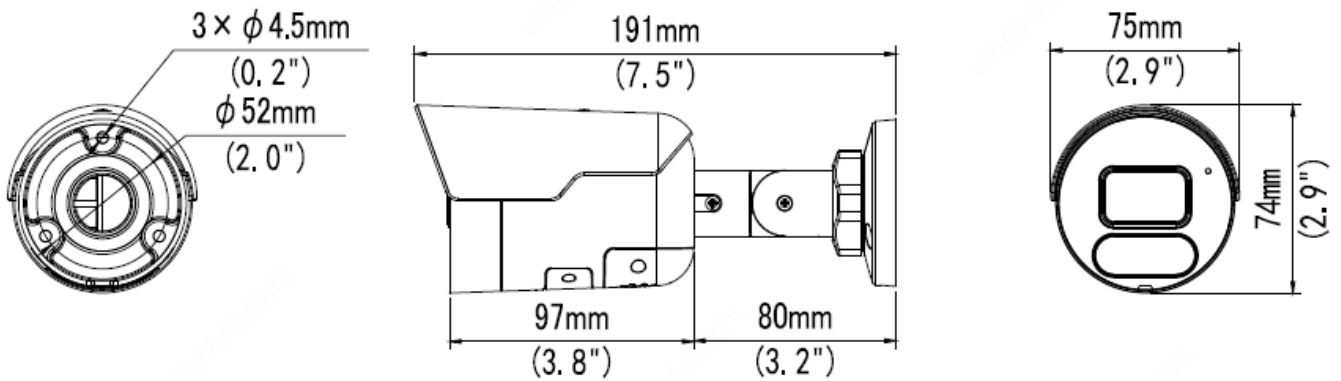

csatlakozás

Hálózat	10/100M Base-TX Ethernet
Mikrofon	Támogatott, beépítve
Hangszóró	Támogatott, beépítve

Minősítések

Minősítés	CE: EN 60950-1 UL: UL60950-1 FCC: FCC Part 15
-----------	---

Általános

Tápellátás	12 V DC ±25%, PoE (IEEE 802.3af)
	Teljesítmény felvétel: max. 9.0 W
Méretek (L × W × H)	191×75×74 mm
Súly	0.41 kg
Anyag	fém
Működési körülmények	-30 °C~60 °C, Páratartalom: ≤95% RH (nem kondenzáló)
Tárolási körülmények	-30 °C~60 °C, Páratartalom: ≤95% RH (nem kondenzáló)
Túlfeszültség védelem	4 kV
IP védettség	IP67

Méreték

Kiegészítők

TR-JB06-IN

TR-JB05-B-IN

TR-UP06-C-IN

TR-A01-IN

Kötődobozzal oszlopra szerelve

TR-JB06-IN+ TR-UP06-C-IN