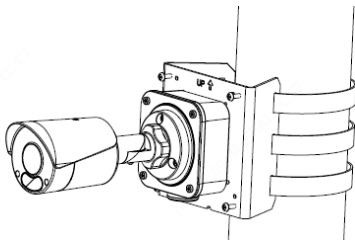

csatlakozás

Hálózat	10/100M Base-TX Ethernet
Mikrofon	Támogatott, beépítve
Hangszóró	Támogatott, beépítve

Minősítések

Minősítés	CE: EN 60950-1 UL: UL60950-1 FCC: FCC Part 15
-----------	---

Általános

Tápellátás	12 V DC ±25%, PoE (IEEE 802.3af)
	Teljesítmény felvétel: max. 9.0 W
Méretek (L × W × H)	191×75×74 mm
Súly	0.41 kg
Anyag	fém
Működési körülmények	-30 °C~60 °C, Páratartalom: ≤95% RH (nem kondenzáló)
Tárolási körülmények	-30 °C~60 °C, Páratartalom: ≤95% RH (nem kondenzáló)
Túlfeszültség védelem	4 kV
IP védettség	IP67

Méreték

Kiegészítők

TR-JB06-IN

TR-JB05-B-IN

TR-UP06-C-IN

TR-A01-IN

Kötődobozzal oszlopra szerelve

TR-JB06-IN+ TR-UP06-C-IN