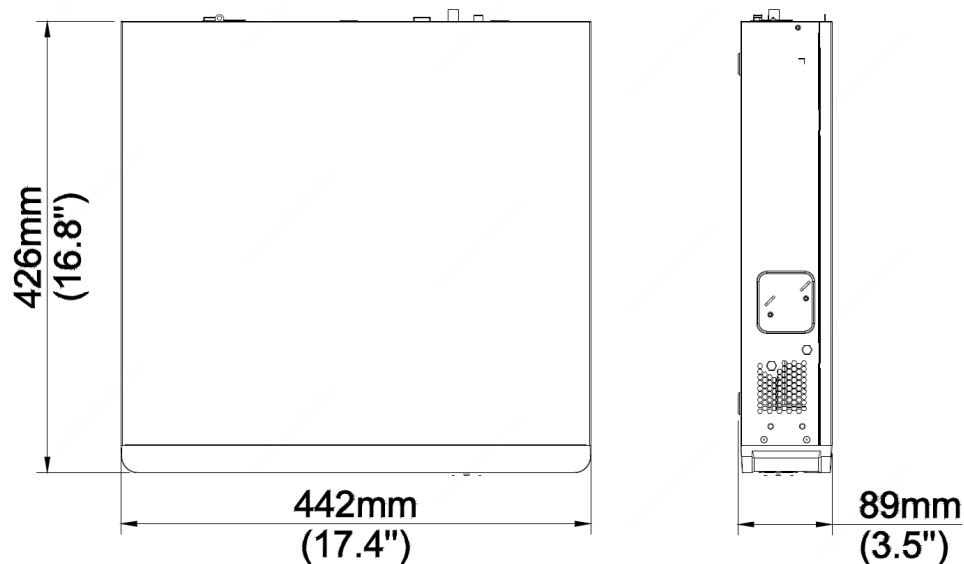

Teljesítmény felvétel: ≤ 25 W (HDD nélkül)
Működési környezet	-10 °C~+ 55 °C, Páratartalom ≤ 90% RH (nem kondenzálódó)
Méret	442 × 426 x 89 mm
Súly (HDD nélkül)	≤ 5.7 kg

Méret